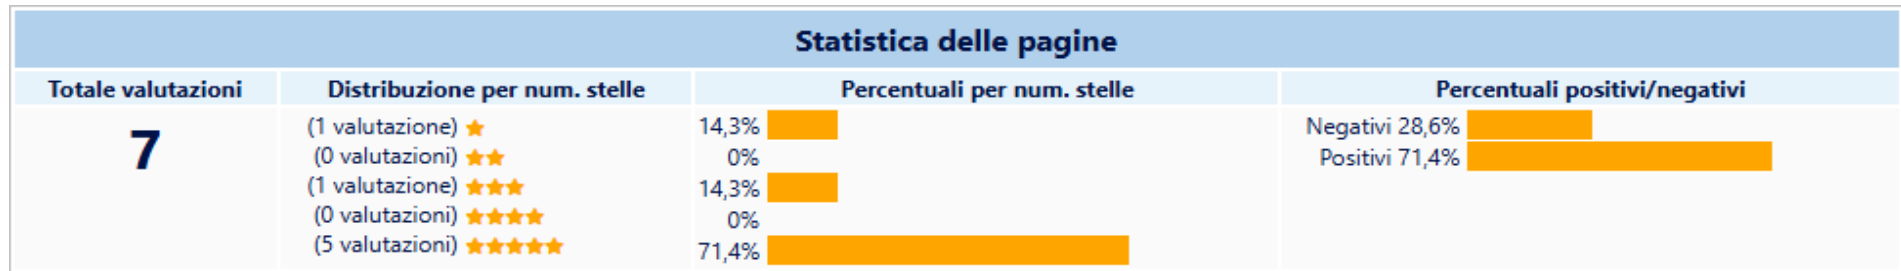

Comune di Chiesanuova

data	sezione	url	stelle	valutazione
03/01/2026 22:06	Avvisi - Novità	/it-it/novita/avvisi/2025/uffici-comunali/buone-feste-e-un-felice-anno-nuovo-375331-1-2dce8fcc485fdde2c325f7e18014b5b	5	Le indicazioni erano chiare
20/11/2025 11:43	Altre pagine	/it-it/vivere-il-comune/storia	5	Le indicazioni erano chiare
01/01/2025 09:44	Avvisi - Novità	/it-it/novita/avvisi/2024/ambiente-verde-e-rifiuti/calendario-rifiuti-anno-2025-339979-1-125e38d1fb726b5718529694862caebe	3	A volte le indicazioni non erano chiare
16/10/2024 10:39	/	/it-it/amministrazione/regolamenti/reg-dett/regolamento-per-l-istituzione-e-l-applicazione-della-tari-26416-1-ee12772dd1866f7cb283a0dc1dc0a861	1	Ho avuto problemi tecnici
06/09/2024 09:02	/	/it-it/amministrazione-trasparente/organizzazione/titolari-di-incarichi-politici-di-amministrazione-di-direzione-o-di-governo/titolari-di-incarichi-di-amministrazione-di-direzione-o-di-governo	5	Altro
14/08/2024 17:00	Guida Turistica	/it-it/vivere-il-comune/cosa-vedere/area-attrezzata-localita-belice-36403-1-d5fd695590fdb3e5cf1eef4fd094bd4a?mappa	5	Le indicazioni erano chiare
17/06/2024 11:57	Elezioni e Referendum	/it-it/amministrazione/elezioni-referendum/referendum-abrogativi-2022-sulla-giustizia	5	Le indicazioni erano chiare